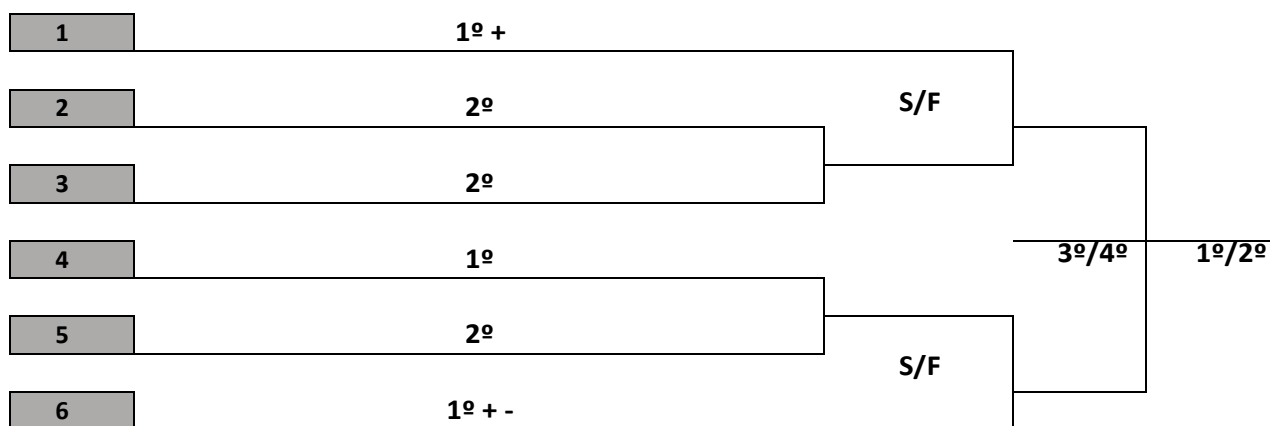

HANDEBOL MASCULINO		
LOCAL DE COMPETIÇÃO	Ginásio de esportes Carlos Alberto Begrow – Tomatão – Quadra 2 RuaTreze, s/n – Bairro Floresta	
PERÍODO DE COMPETIÇÃO	1 a 5 de Junho	

ESCOLAS/MUNICÍPIOS PARTICIPANTES

SEDE	DOM SISTEMA EDUCACIONAL/MARAVILHA	6ª MICRO	EEB FELISBERTO DE CARVALHO/PALMITOS
1ª MICRO	EEB EVERARDO BACKEUSER/DESCANSO	7ª MICRO	EEB SÃO LUIZ / UNIÃO DO OESTE
2ª MICRO	EEB PE VENDELINO SEIDEL/IPORÃ DO OESTE	8ª MICRO	COLÉGIO MARISTA SÃO FRANCISCO/CHAPECÓ
3ª MICRO	EEB CEDRENSE/SÃO JOSÉ DO CEDRO	9ª MICRO	COLÉGIO LA SALLE / XANXERÊ
5ª MICRO	EEB JOSÉ MARCOLINO ECKERT/PINHALZINHO		

CHAVE [A]		CHAVE [B]	
1	EEB JOSÉ MARCOLINO ECKERT/PINHALZINHO	4	EEB EVERARDO BACKEUSER/DESCANSO
2	EEB PE VENDELINO SEIDEL/IPORÃ DO OESTE	5	DOM SISTEMA EDUCACIONAL/MARAVILHA
3	EEB CEDRENSE/SÃO JOSÉ DO CEDRO	6	COLÉGIO MARISTA SÃO FRANCISCO/CHAPECÓ

CHAVE [C]	
7	EEB SÃO LUIZ / UNIÃO DO OESTE
8	COLÉGIO LA SALLE / XANXERÊ
9	EEB FELISBERTO DE CARVALHO/PALMITOS

2ª FASE