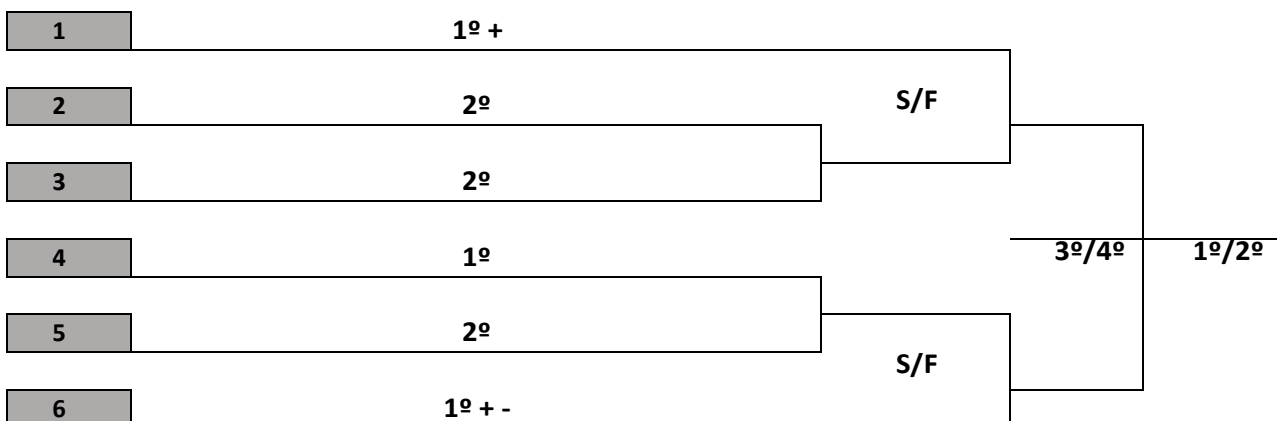

VOLEIBOL FEMININO

LOCAL DE COMPETIÇÃO	Ginásio de esportes da EEB João XXIII R. São Francisco, 119 - Centro, Maravilha - SC, 89874-000	
PERÍODO DE COMPETIÇÃO	1 a 5 de Junho	

ESCOLAS/MUNICÍPIOS PARTICIPANTES

SEDE	EEB NOSSA SENHORA DA SALETE/MARAVILHA	6ª MICRO	EEB PROFº PATRÍCIO JOÃO DE OLIVEIRA/CUNHA PORÃ
1ª MICRO	EEB ALBERICO AZEVEDO/SÃO MIGUEL DO OESTE	7ª MICRO	EEB JUREMA SAVI MILANEZ / QUILOMBO
2ª MICRO	EEB MADRE BENVENUTA/SÃO JOÃO DO OESTE	8ª MICRO	COLÉGIO MARISTA SÃO FRANCISCO/CHAPECÓ
3ª MICRO	EEB OSNI PAULINO DA SILVA/ANCHIETA	9ª MICRO	EEB ARTUR DA COSTA E SILVA/XANXERÊ
4ª MICRO	EEB SOROR ANGÉLICA / SÃO LOURENÇO DO OESTE		
5ª MICRO	EEB RODRIGUES ALVES/SAUDADES		

CHAVE [A]		CHAVE [B]	
1	EEB OSNI PAULINO DA SILVA/ANCHIETA	4	EEB SOROR ANGÉLICA / SÃO LOURENÇO DO OESTE
2	EEB RODRIGUES ALVES/SAUDADES	5	EEB ARTUR DA COSTA E SILVA/XANXERÊ
3	COLÉGIO MARISTA SÃO FRANCISCO/CHAPECÓ	6	EEB NOSSA SENHORA DA SALETE/MARAVILHA

CHAVE [C]	
7	EEB MADRE BENVENUTA/SÃO JOÃO DO OESTE
8	EEB ALBERICO AZEVEDO/SÃO MIGUEL DO OESTE
9	EEB JUREMA SAVI MILANEZ / QUILOMBO
10	EEB PROFº PATRÍCIO JOÃO DE OLIVEIRA/CUNHA PORÃ

2ª FASE