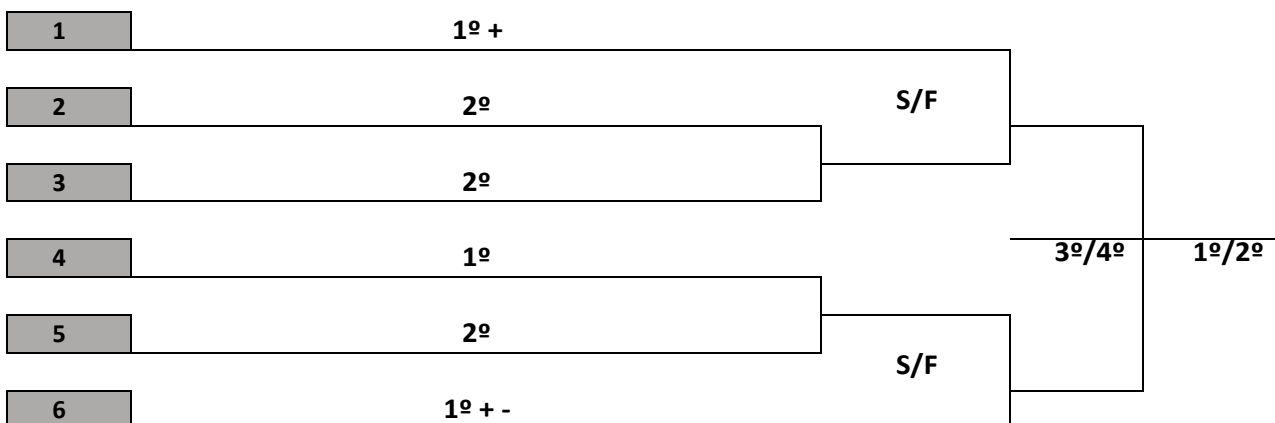

VÔLEI DE PRAIA MASCULINO

LOCAL DE COMPETIÇÃO	Quadra da SER Aurora BR-282, km 610 - Industrial, Maravilha - SC, 89874-000	
PERÍODO DE COMPETIÇÃO	3 e 4 de Junho	

ESCOLAS/MUNICÍPIOS PARTICIPANTES

SEDE	EEB NOSSA SENHORA DA SALETE	6ª MICRO	EEB PROFº PATRÍCIO JOÃO DE OLIVEIRA/CUNHA PORÃ
1ª MICRO	EEB SÃO JOÃO BATISTA/SÃO MIGUEL DO OESTE	7ª MICRO	EEB JUREMA SAVI MILANEZ / QUILOMBO
2ª MICRO	EEB SÃO VICENTE/ITAPIRANGA	8ª MICRO	EEB ANTONIO MORANDINI/CHAPECÓ
3ª MICRO	CASA FAMILIAR RURAL/SÃO JOSÉ DO CEDRO	9ª MICRO	EEB SALUSTIANO CABREIRA/FAXINAL DOS GUEDES
4ª MICRO	EEB SOROR ANGÉLICA / SÃO LOURENÇO DO OESTE		
5ª MICRO	CENTRO DE EDUCAÇÃO OBJETIVO/PINHALZINHO		

CHAVE [A]		CHAVE [B]	
1	EEB PROFº PATRÍCIO JOÃO DE OLIVEIRA/CUNHA PORÃ	4	EEB ANTONIO MORANDINI/CHAPECÓ
2	EEB JUREMA SAVI MILANEZ / QUILOMBO	5	EEB SÃO JOÃO BATISTA/SÃO MIGUEL DO OESTE
3	EEB SALUSTIANO CABREIRA/FAXINAL DOS GUEDES	6	EEB NOSSA SENHORA DA SALETE

CHAVE [C]	
7	EEB SÃO VICENTE/ITAPIRANGA
8	EEB SOROR ANGÉLICA / SÃO LOURENÇO DO OESTE
9	CENTRO DE EDUCAÇÃO OBJETIVO/PINHALZINHO
10	CASA FAMILIAR RURAL/SÃO JOSÉ DO CEDRO

2ª FASE