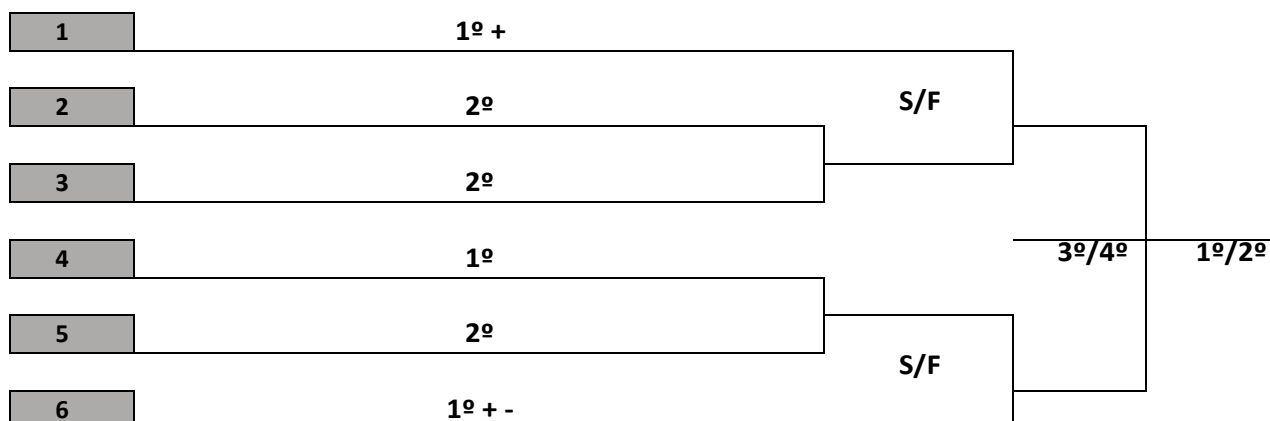

FUTSAL MASCULINO		
LOCAL DE COMPETIÇÃO	Ginásio de esportes Carlos Alberto Begrow – Tomatão – Quadra 1 Rua Treze, s/n – Bairro Floresta	
PERÍODO DE COMPETIÇÃO	1 a 5 de Junho	

ESCOLAS/MUNICÍPIOS PARTICIPANTES

SEDE	EEB NOSSA SENHORA DA SALETE/MARAVILHA	6ª MICRO	EEB DELMINDA SILVEIRA/MONDAI
1ª MICRO	EEB SÃO MIGUEL/SÃO MIGUEL DO OESTE	7ª MICRO	EEB JUREMA SAVI MILANEZ / QUILOMBO
2ª MICRO	EEB PE VENDELINO SEIDEL/IPORÃ DO OESTE	8ª MICRO	EEB ZITTA FLACH/CHAPECÓ
3ª MICRO	EEB OSNI PAULINO DA SILVA/ANCHIETA	9ª MICRO	EEB GOMES CARNEIRO/XAXIM
4ª MICRO	EEB SOROR ANGÉLICA/SÃO LOURENÇO DO OESTE	ÍND. TÉCNICO	EEB PROFESSORA DÉLIA RÉGIS/CORONEL FREITAS
5ª MICRO	EEB RODRIGUES ALVES/SAUDADES	ÍND. TÉCNICO	EEB JOSÉ MARCOLINO ECKERT/PINHALZINHO

CHAVE [A]		CHAVE [B]	
1	EEB RODRIGUES ALVES/SAUDADES	5	EEB PE VENDELINO SEIDEL/IPORÃ DO OESTE
2	EEB PROFESSORA DÉLIA RÉGIS/CORONEL FREITAS	6	EEB SOROR ANGÉLICA/SÃO LOURENÇO DO OESTE
3	EEB JOSÉ MARCOLINO ECKERT/PINHALZINHO	7	EEB ZITTA FLACH/CHAPECÓ
4	EEB OSNI PAULINO DA SILVA/ANCHIETA	8	EEB DELMINDA SILVEIRA/MONDAI

CHAVE [C]	
9	EEB GOMES CARNEIRO/XAXIM
10	EEB NOSSA SENHORA DA SALETE/MARAVILHA
11	EEB SÃO MIGUEL/SÃO MIGUEL DO OESTE
12	EEB JUREMA SAVI MILANEZ / QUILOMBO

2ª FASE