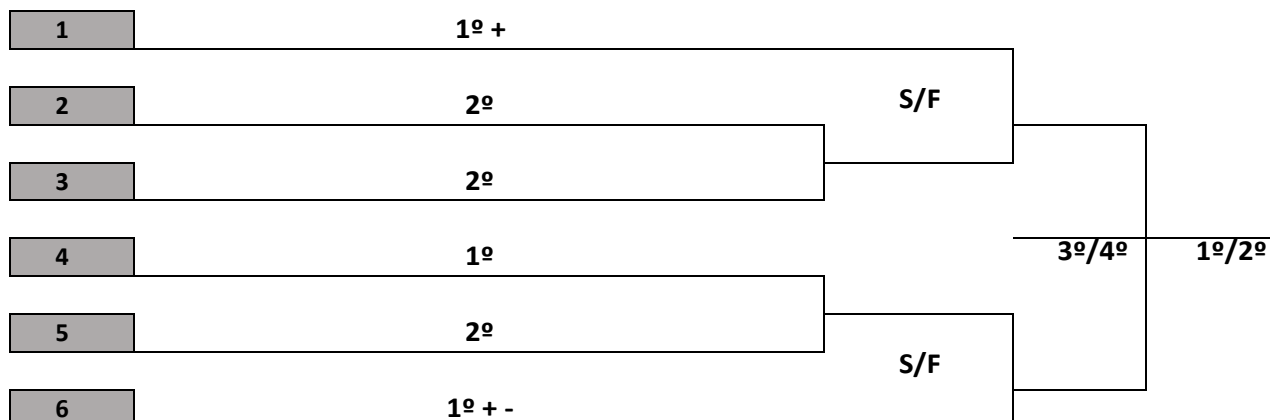

FUTSAL FEMININO		
LOCAL DE COMPETIÇÃO	Ginásio da EEB Nossa Senhora da Salete Travessa Eloi Luiz Dandan, 28 - Centro, Maravilha - SC, 89874-000	
PERÍODO DE COMPETIÇÃO	1 a 5 de Junho	

ESCOLAS/MUNICÍPIOS PARTICIPANTES

SEDE	EEB SANTA TEREZINHA/MARAVILHA	6ª MICRO	EEB DELMINDA SILVEIRA / MONDAI
1ª MICRO	EEB DR GUILHERME JOSÉ MISSEN/SÃO MIGUEL DO OESTE	7ª MICRO	EEB SÃO TIAGO / SANTIAGO DO SUL
2ª MICRO	EEB HUMBERTO MACHADO/ITAPIRANGA	8ª MICRO	EEB LOURDES LAGO/CHAPECÓ
3ª MICRO	EEB CEDRENSE/SÃO JOSÉ DO CEDRO	9ª MICRO	EEB GOMES CARNEIRO/XAXIM
4ª MICRO	EEB RAUL POMPÉIA / CAMPO ERÊ	ÍND. TÉCNICO	EEB SÃO LUIZ / UNIÃO DO OESTE
5ª MICRO	EEB JOSÉ MARCOLINO ECKERT/PINHALZINHO	ÍND. TÉCNICO	EEB NICOLAU SCHOENBERGER/CUNHATAI

CHAVE [A]		CHAVE [B]	
1	EEB HUMBERTO MACHADO/ITAPIRANGA	5	EEB NICOLAU SCHOENBERGER/CUNHATAI
2	EEB CEDRENSE/SÃO JOSÉ DO CEDRO	6	EEB GOMES CARNEIRO/XAXIM
3	EEB RAUL POMPÉIA / CAMPO ERÊ	7	EEB DR GUILHERME JOSÉ MISSEN/SÃO MIGUEL DO OESTE
4	EEB SANTA TEREZINHA/MARAVILHA	8	EEB DELMINDA SILVEIRA / MONDAI

CHAVE [C]	
9	EEB SÃO LUIZ / UNIÃO DO OESTE
10	EEB JOSÉ MARCOLINO ECKERT/PINHALZINHO
11	EEB SÃO TIAGO / SANTIAGO DO SUL
12	EEB LOURDES LAGO/CHAPECÓ

2ª FASE