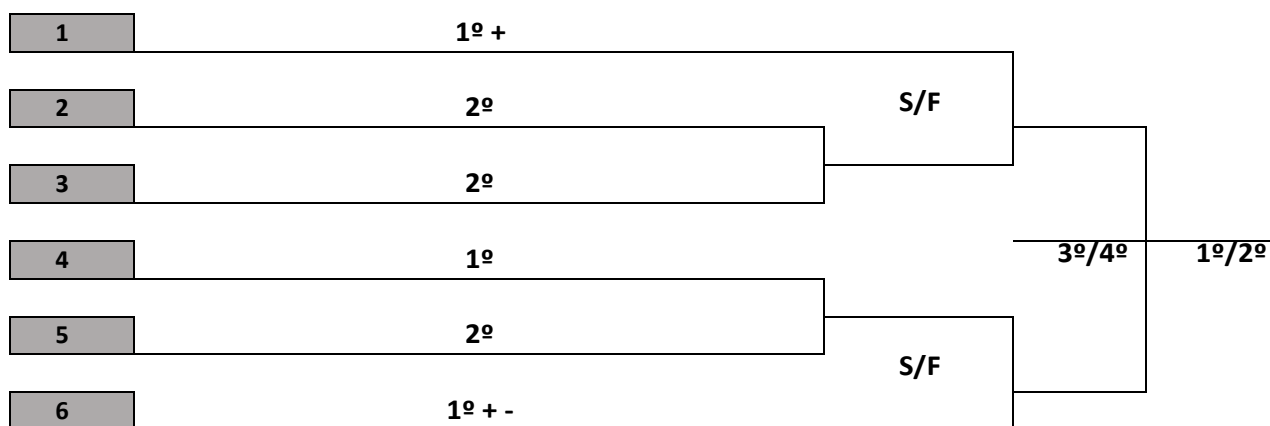

VÔLEI DE PRAIA FEMININO

LOCAL DE COMPETIÇÃO	Quadra da Praça Municipal Av. Euclídes da Cunha, 60 - Centro, Maravilha - SC, 89874-000	
PERÍODO DE COMPETIÇÃO	3 e 4 de Junho	

ESCOLAS/MUNICÍPIOS PARTICIPANTES

SEDE	EEB NOSSA SENHORA DA SALETE/MARAVILHA	6ª MICRO	EEB CARDEAL ARCOVERDE/SÃO CARLOS
1ª MICRO	EEB SARA CASTELHANO KLEINKAUF/GUARACIABA	7ª MICRO	EEB JUREMA SAVI MILANEZ / QUILOMBO
2ª MICRO	EEB MADRE BENVENUTA/SÃO JOÃO DO OESTE	8ª MICRO	EEB ANTONIO MORANDINI/CHAPECÓ
4ª MICRO	EEB SOROR ANGÉLICA / SÃO LOURENÇO DO OESTE	9ª MICRO	EEB SALUSTIANO CABREIRA/FAXINAL DOS GUEDES
5ª MICRO	EEB RODRIGUES ALVES/SAUDADES		

CHAVE [A]		CHAVE [B]	
1	EEB SARA CASTELHANO KLEINKAUF/GUARACIABA	4	EEB SALUSTIANO CABREIRA/FAXINAL DOS GUEDES
2	EEB SOROR ANGÉLICA / SÃO LOURENÇO DO OESTE	5	EEB ANTONIO MORANDINI/CHAPECÓ
3	EEB RODRIGUES ALVES/SAUDADES	6	EEB MADRE BENVENUTA/SÃO JOÃO DO OESTE

CHAVE [C]	
7	EEB CARDEAL ARCOVERDE/SÃO CARLOS
8	EEB JUREMA SAVI MILANEZ / QUILOMBO
9	EEB NOSSA SENHORA DA SALETE/MARAVILHA

2ª FASE