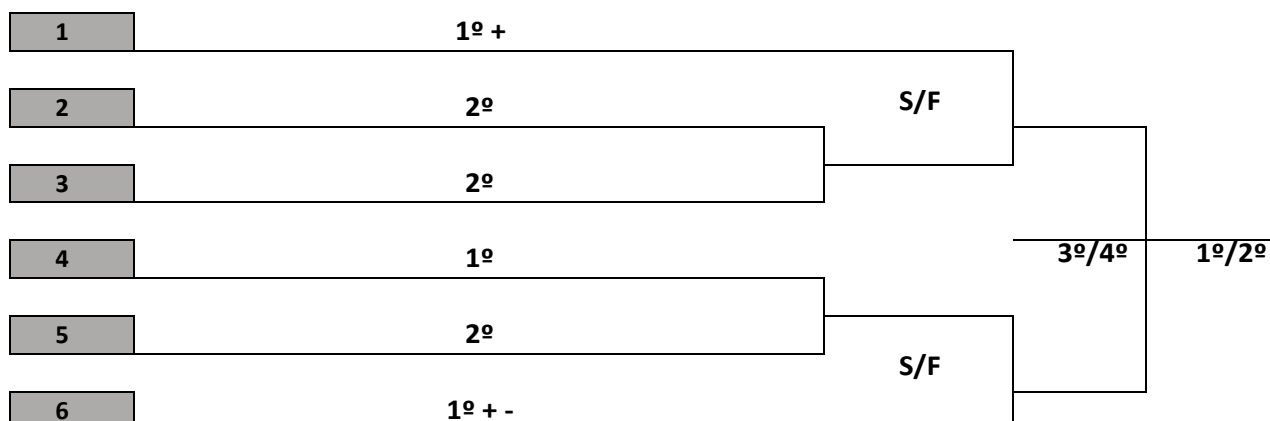

VOLEIBOL MASCULINO		
LOCAL DE COMPETIÇÃO	Ginásio de esportes do CE Mundo Infantil- CAIC Av. Maravilha, 730 - Centro, Maravilha - SC, 89874-000	
PERÍODO DE COMPETIÇÃO	1 a 5 de Junho	

ESCOLAS/MUNICÍPIOS PARTICIPANTES

SEDE	EEB NOSSA SENHORA DA SALETE/MARAVILHA	6ª MICRO	EEB PROFº PATRÍCIO JOÃO DE OLIVEIRA/CUNHA PORÃ
1ª MICRO	EEB SÃO JOÃO BATISTA/SÃO MIGUEL DO OESTE	7ª MICRO	EEB JUREMA SAVI MILANEZ / QUILOMBO
2ª MICRO	EEB SÃO VICENTE/ITAPIRANGA	8ª MICRO	COLÉGIO MARISTA SÃO FRANCISCO/CHAPECÓ
3ª MICRO	CMEIF / ANCHIETA	9ª MICRO	EEB SALUSTIANO CABREIRA/FAXINAL DOS GUEDES
4ª MICRO	EEB SOROR ANGÉLICA / SÃO LOURENÇO DO OESTE	ÍND. TÉCNICO	EEB RAUL POMPÉIA / CAMPO ERÊ
5ª MICRO	CENTRO DE EDUCAÇÃO OBJETIVO/PINHALZINHO	ÍND. TÉCNICO	EEB DOM PEDRO II/CAIBI

CHAVE [A]		CHAVE [B]	
1	EEB NOSSA SENHORA DA SALETE/MARAVILHA	5	EEB DOM PEDRO II/CAIBI
2	EEB SÃO JOÃO BATISTA/SÃO MIGUEL DO OESTE	6	EEB RAUL POMPÉIA / CAMPO ERÊ
3	CENTRO DE EDUCAÇÃO OBJETIVO/PINHALZINHO	7	EEB SALUSTIANO CABREIRA/FAXINAL DOS GUEDES
4	EEB SÃO VICENTE/ITAPIRANGA	8	COLÉGIO MARISTA SÃO FRANCISCO/CHAPECÓ

CHAVE [C]	
9	EEB SOROR ANGÉLICA / SÃO LOURENÇO DO OESTE
10	EEB PROFº PATRÍCIO JOÃO DE OLIVEIRA/CUNHA PORÃ
11	CMEIF / ANCHIETA
12	EEB JUREMA SAVI MILANEZ / QUILOMBO

2ª FASE